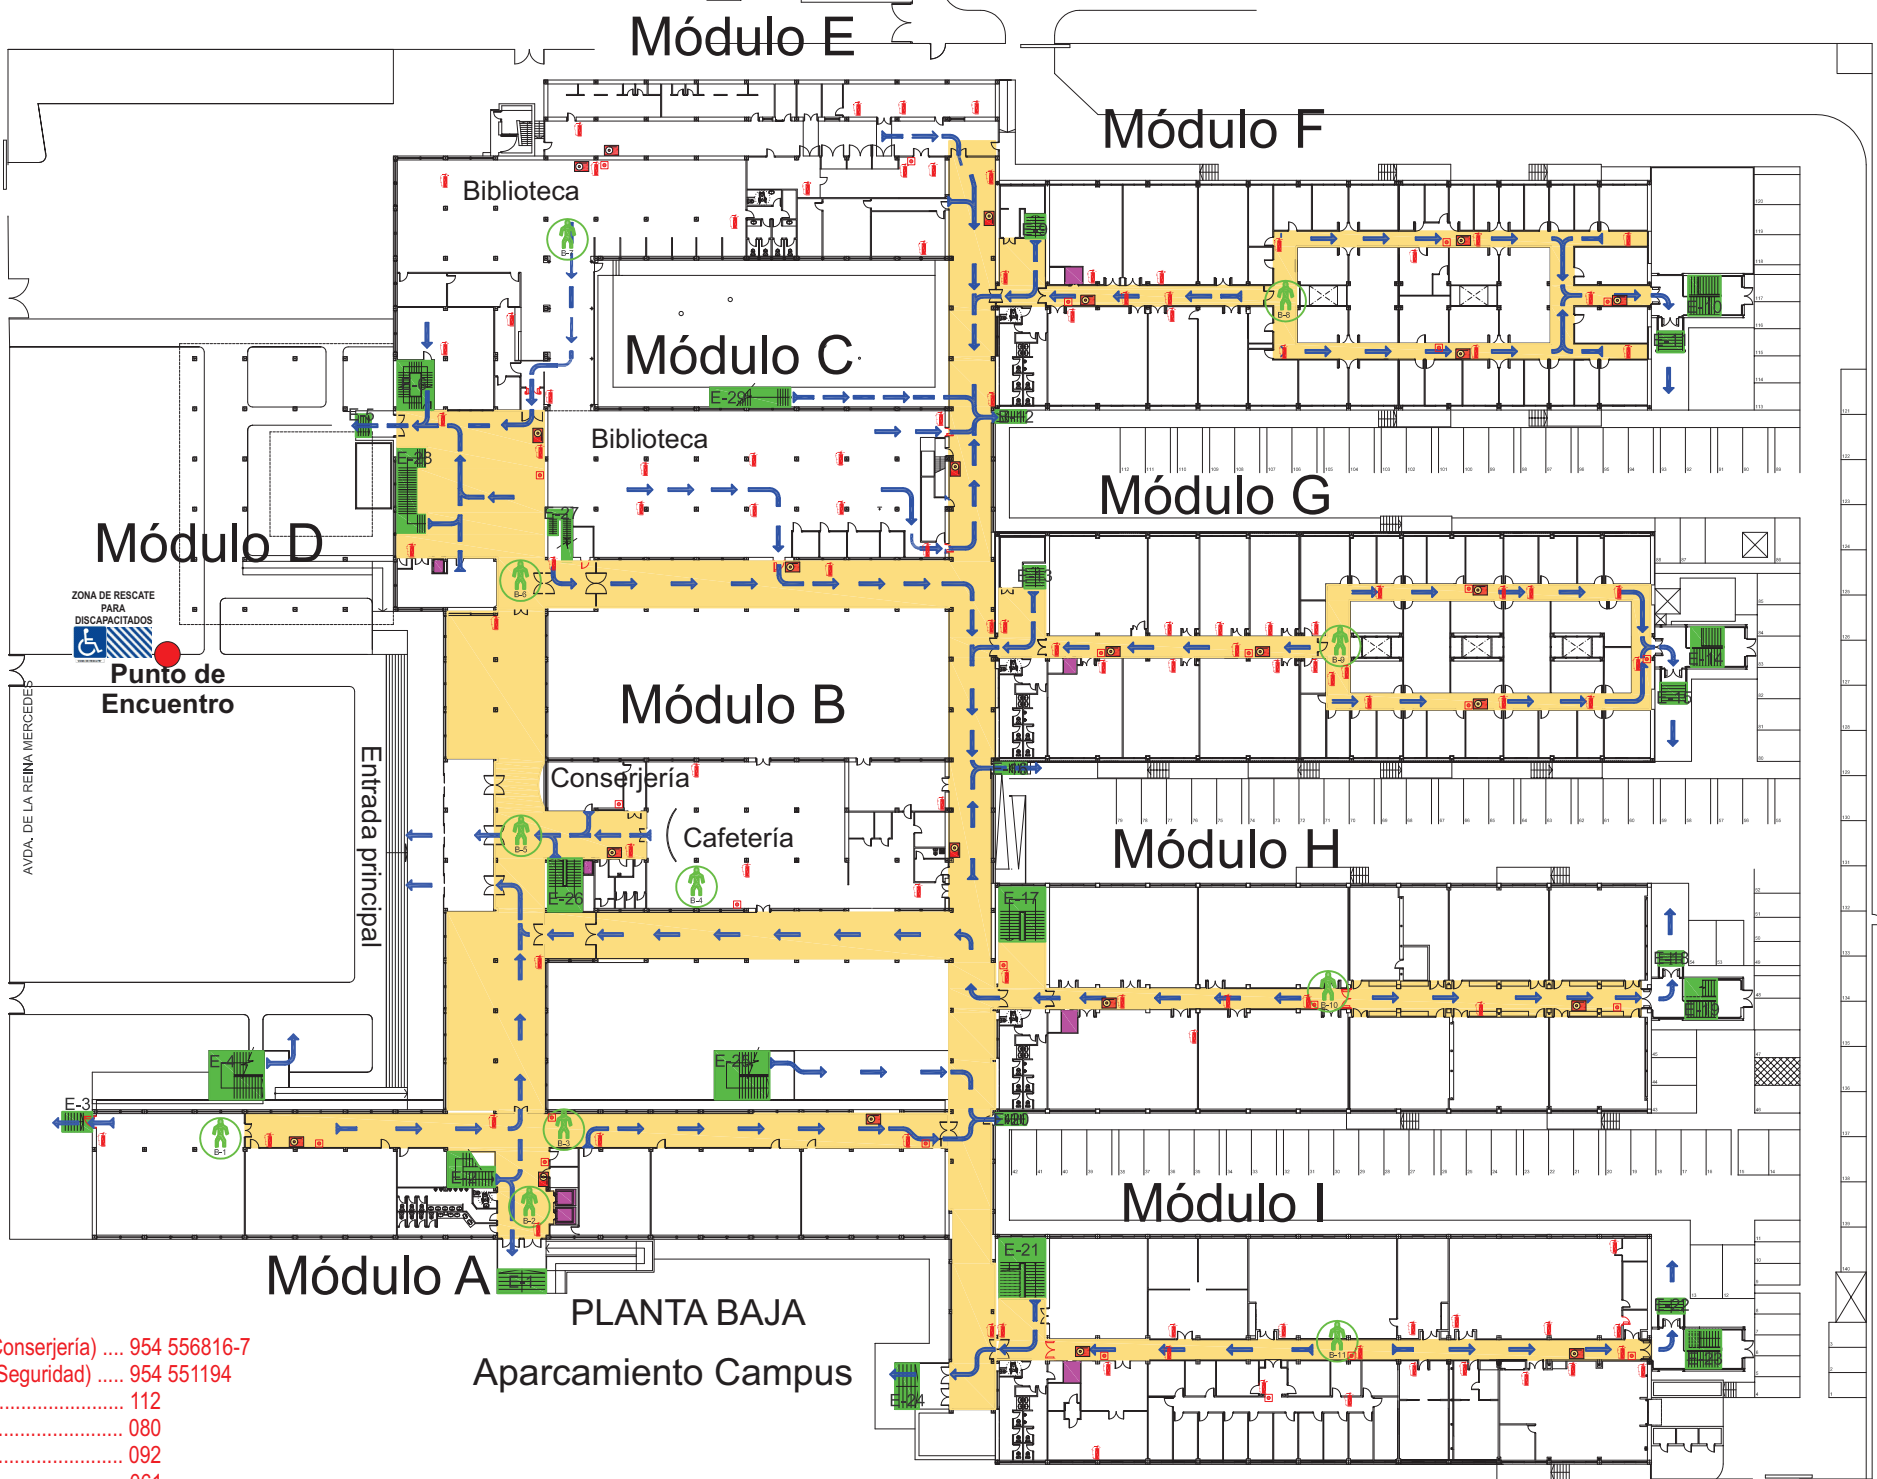

**A
v
d
a.

R
e
i
n
a

M
e
r
c
e
d
e
s**

- Teléfonos de utilidad:**
Centro de Control Interno (Conserjería) 954 556816-7
Centro de Control Externo (Seguridad) 954 551194
Teléfono de Emergencias 112
Bomberos..... 080
Policía Local 092
EPES 061