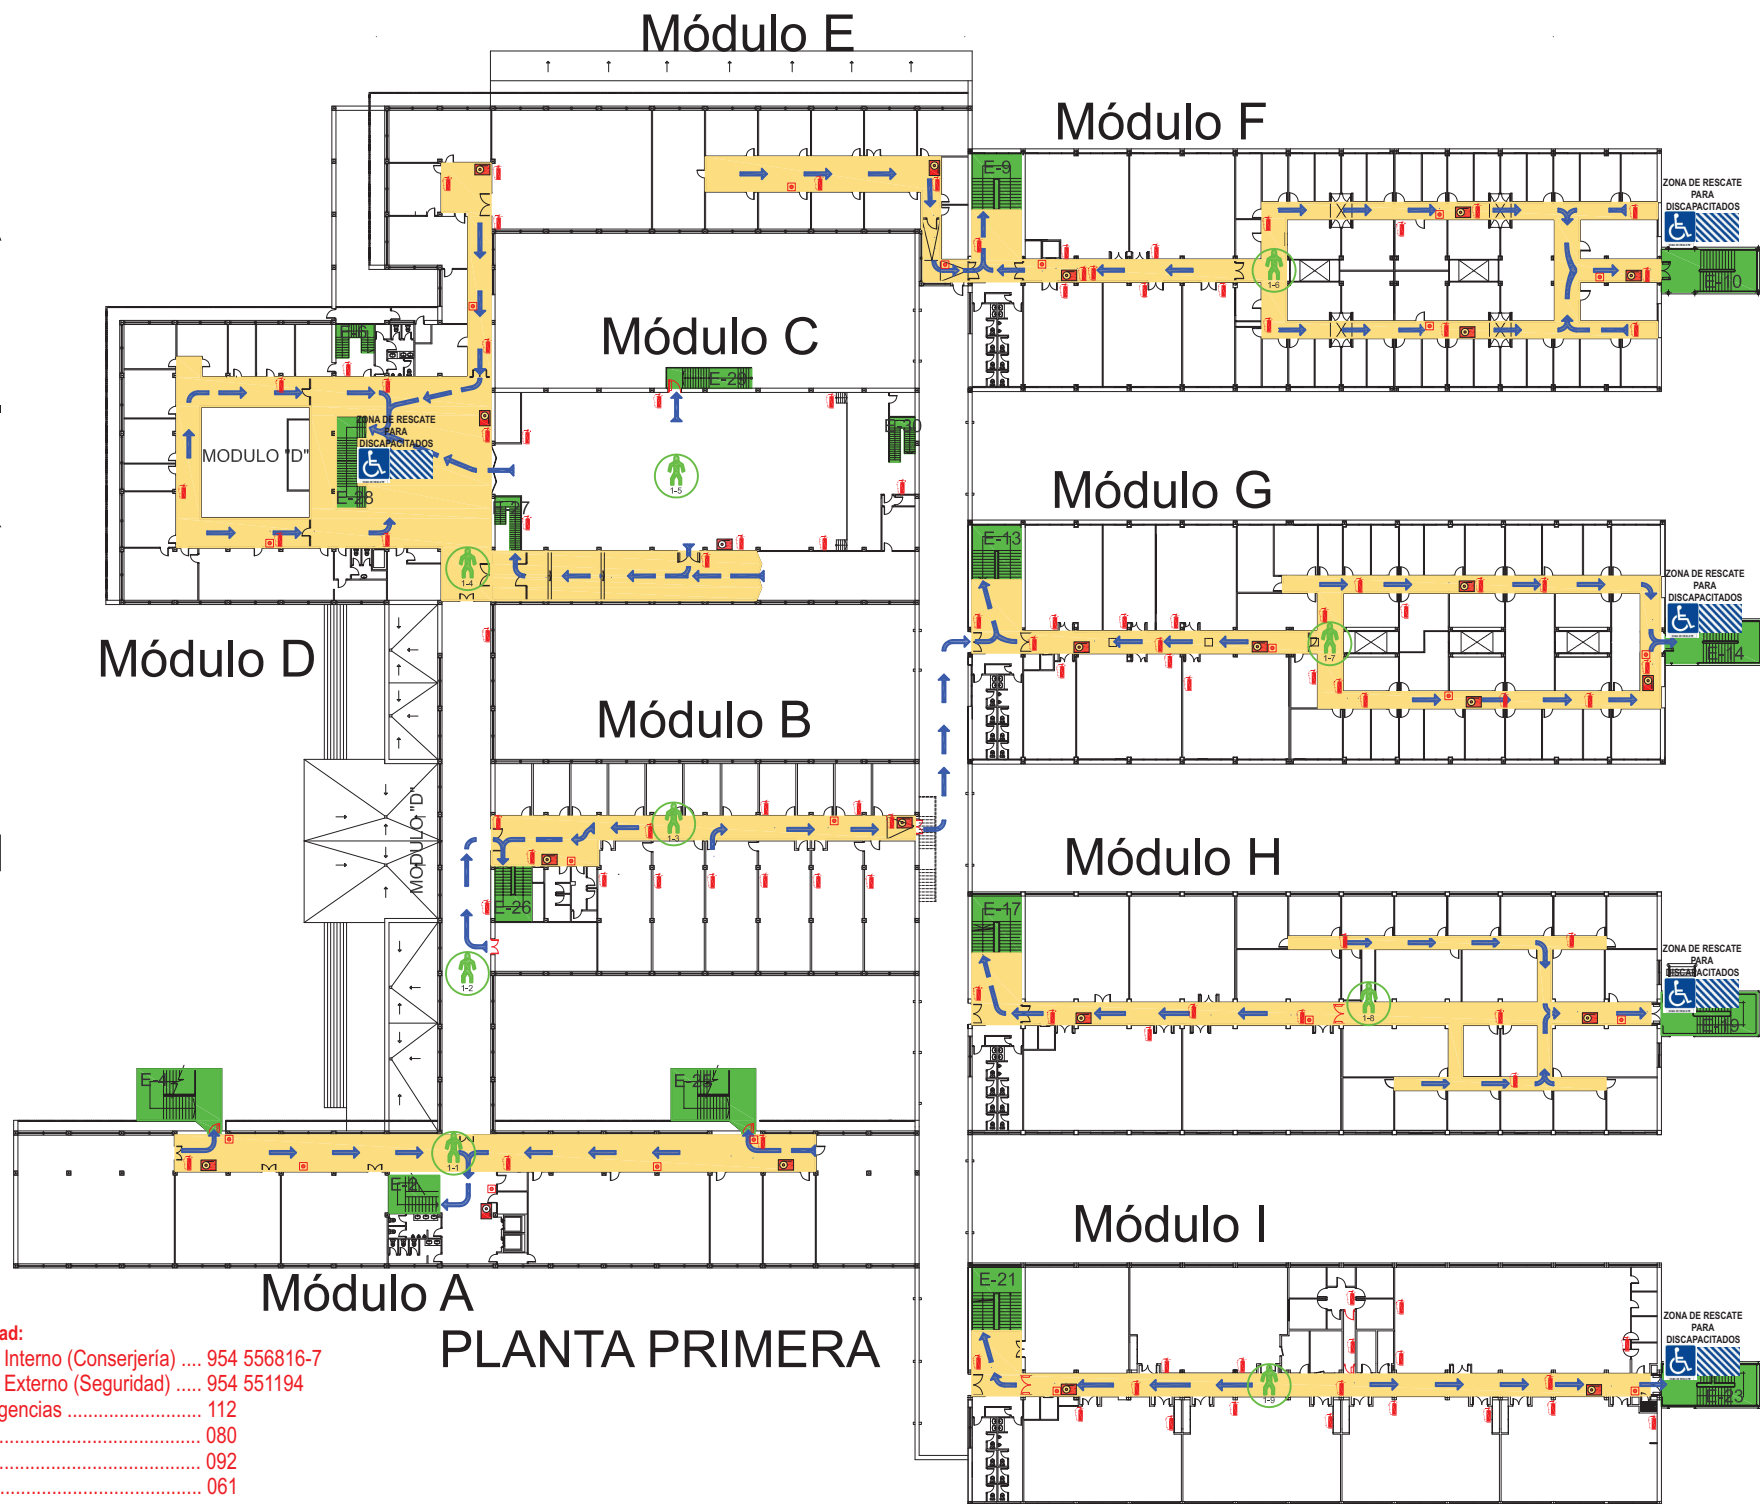

A  
v  
d  
a.  
R  
e  
i  
n  
a  
M  
e  
r  
c  
e  
d  
e  
s

**Teléfonos de utilidad:**

- Centro de Control Interno (Conserjería) ..... 954 556816-7
- Centro de Control Externo (Seguridad) ..... 954 551194
- Teléfono de Emergencias ..... 112
- Bomberos..... 080
- Policía Local ..... 092
- EPES ..... 061